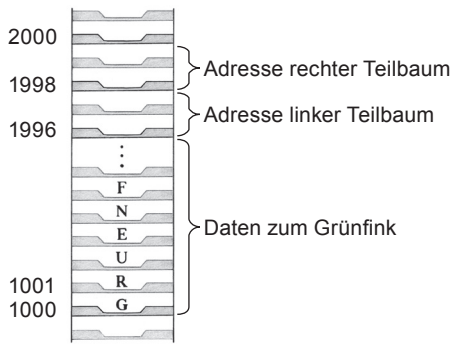

Prinzip Verzeigerung

Karte mit Verweisen

Name	Grünfink
Gattung	Zeisige
Gewicht	32 g
Größe	15 cm
Alter	5 Jahre
links	Eichelhäher
rechts	Ringeltaube

Kartendarstellung im Hauptspeicher

Beispiel Verzeigerung

①