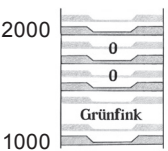

Prinzip Verzeigerung

Karte mit Verweisen

Name	Grünfink
Gattung	Zeisige
Gewicht	32 g
Größe	15 cm
Alter	5 Jahre
links	Eichelhäher
rechts	Ringeltaube

Kartendarstellung im Hauptspeicher

Beispiel Verzeigerung

①