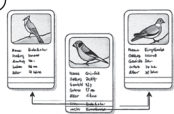

Prinzip Verzeigerung

Karte mit Verweisen

Name	Grünfink
Gattung	Zeisige
Gewicht	32 g
Größe	15 cm
Alter	5 Jahre
links	Eichelhäher
rechts	Ringeltaube

Kartendarstellung im Hauptspeicher

Beispiel Verzeigerung

①

②

③

④