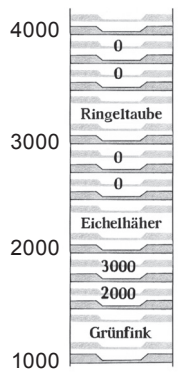

Prinzip Verzeigerung

Karte mit Verweisen

Name	Grünfink
Gattung	Zeisige
Gewicht	32 g
Größe	15 cm
Alter	5 Jahre
links	Eichelhäher
rechts	Ringeltaube

Kartendarstellung im Hauptspeicher

Beispiel Verzeigerung

①

②

③

④