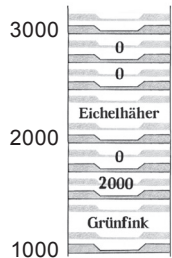

Prinzip Verzeigerung

Karte mit Verweisen

Name	Grünfink
Gattung	Zeisige
Gewicht	32 g
Größe	15 cm
Alter	5 Jahre
links	Eichelhäher
rechts	Ringeltaube

Kartendarstellung im Hauptspeicher

Beispiel Verzeigerung

①

②

③

④